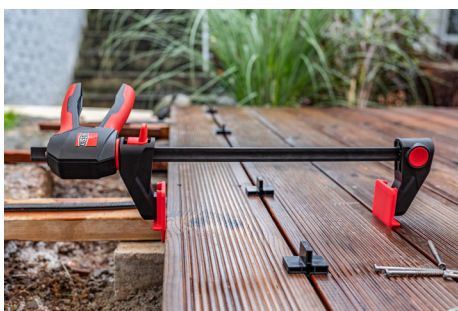

Sada pro montáž terasových prken

Montážní sada pro terasová prkna EZ-TD

Objednací číslo	Obsah/ Ks	Vhodné pro	Hmotnost kg	Balení Ks	V3
EZ-TD	4 x speciální ochranný návlek 10 x distanční vložka	EZ360 a EZL (od rozpětí 300 mm)	0,27	10	

- Příslušenství pro jednoruční svěrky BESSEY EZ360 a EZL (od rozpětí 300 mm)
- Pro rychlé a přesné pokládání terasových prken do šířky 20 cm
- Pro mezery mezi terasovými prkny 6, 7, 8 a 10 mm (1/4", 9/32", 5/16" a 3/8")
- Aplikace prvků bez použití nářadí

VHODNÉ PRO

Jednoruční svěrka EZ360 s otočnou rukojetí

Objednací číslo	Rozpětí mm	Vyložení mm	Rozpírání mm	Profil vodící tyče mm	Hmotnost kg	Balení Ks	V3
EZ360-30	300	80	195-465	18 x 5	0,87	6	
EZ360-45	450	80	195-615	18 x 5	1,01	6	
EZ360-60	600	80	195-765	18 x 5	1,10	6	

Jednoruční svěrka EZL

Objednací číslo	Rozpětí mm	Vyložení mm	Rozpírání mm	Profil vodící tyče mm	Hmotnost kg	Balení Ks	V3
EZL30-8	300	80	160-450	18 x 5	0,68	6	
EZL45-8	450	80	160-500	18 x 5	0,77	6	
EZL60-8	600	80	160-750	18 x 5	0,86	6	